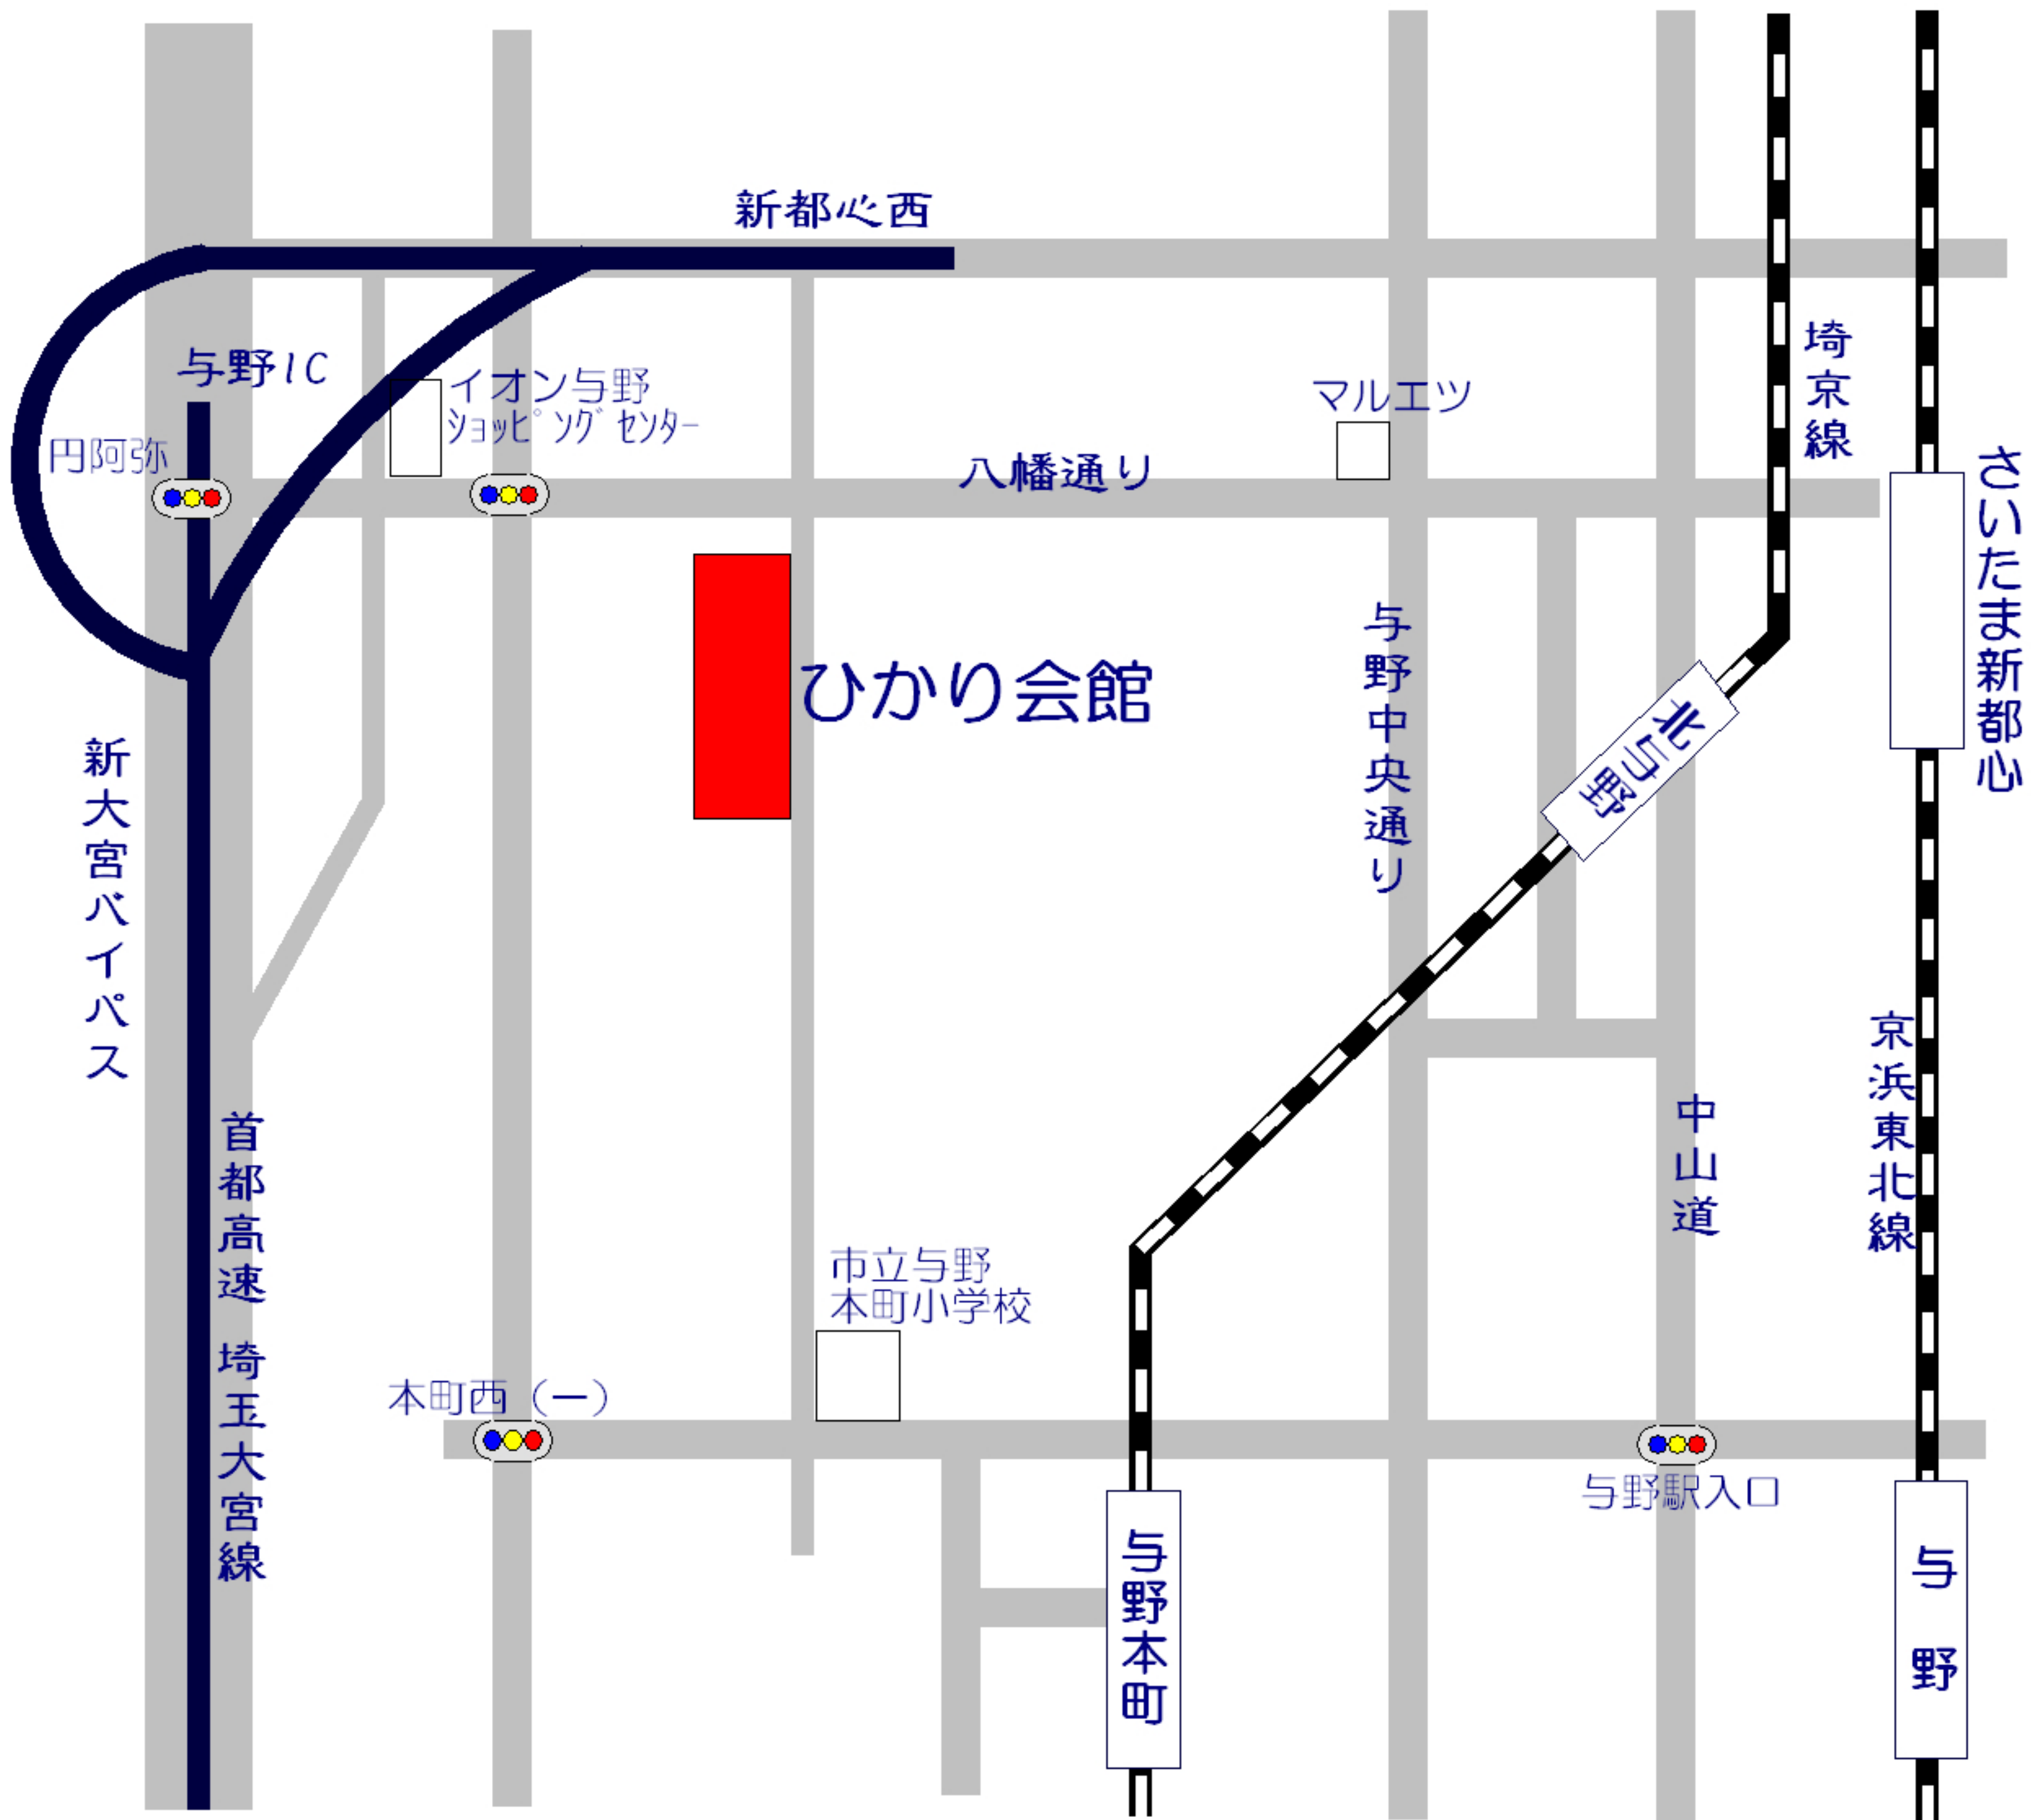

ひかり会館

さいたま市中央区本町東5-13-29

TEL 048-852-5561

JR埼京線—与野本町駅より徒歩15分（タクシー 5分）
北与野駅より 徒歩15分

JR京浜東北線—さいたま新都心駅より徒歩20分

タクシー利用は、与野本町駅が便利です。